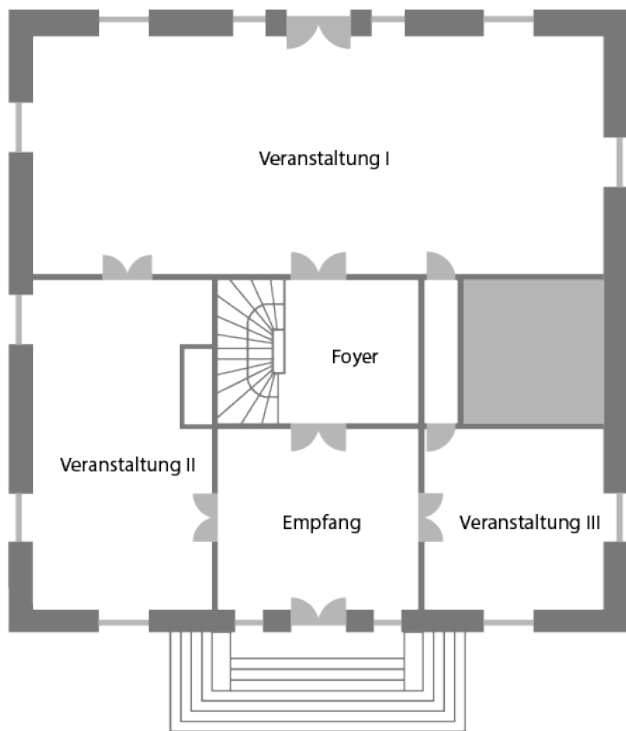

Theater Im Zimmer

Raumkapazität:

ca. 500 m² Nutzfläche

Erdgeschoss