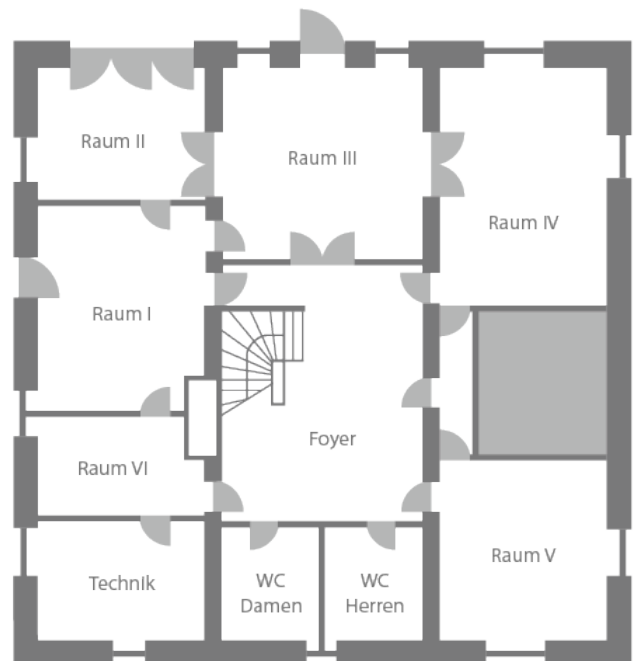

Untergeschoss

Lage:

Stadtzentrum	3,1 km
U/S Bahnhof	500 m
Flughafen	7,9 km
Hotel	1,5 km
Autobahn	6 km