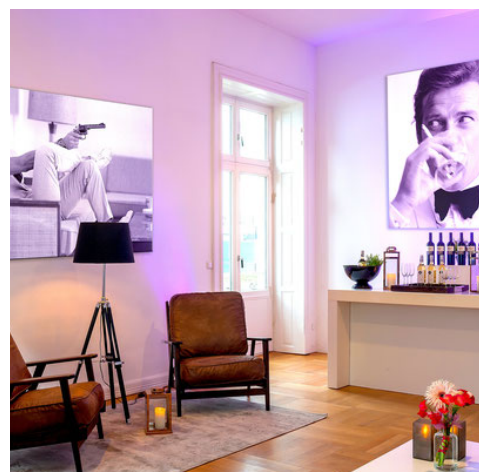

Theater Im Zimmer

Willkommen im Theater im Zimmer!

Die klassizistische Villa aus dem Jahre 1829 mit einer Grundfläche von 600 m² auf einem Grundstück von 1.038 m² in der Alsterchaussee 30 in Harvestehude liegt 350 Meter von der Alster entfernt - der begehrtesten Lage Hamburgs.

Das unter Denkmalschutz stehende Theater Im Zimmer bietet für bis zu 200 Personen ein exklusives Ambiente! Dabei ist es ganz gleich, ob Sie Firmen Events, wie Tagungen, Pressekonferenzen oder Tagungen ausrichten, oder mit Familie und Freunden Geburtstag, Dinner oder Hochzeit feiern möchten.

Das Gebäude hat schon aus historischer Sicht viele Geschichten zu erzählen und versprüht nostalgischen Charme, der sich hervorragend sowohl mit klassischen, als auch mit außergewöhnlichen Einrichtungskonzepten kombinieren lässt.

Wir begleiten Sie bei der Planung Ihrer individuellen Feier im Theater im Zimmer!